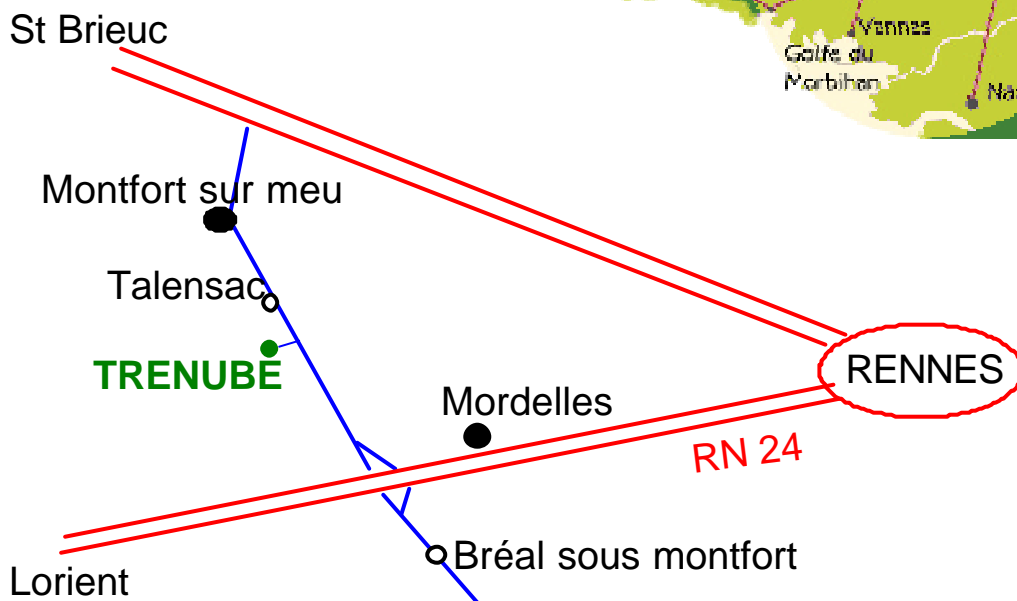

La Ferme de Trénube

La Ferme de Trénube
Ferme pédagogique – Gîte de groupe
Trénube
35160 Talensac

Tél. : 02 99 09 10 51

A partir de l'axe RENNES – LORIENT

- ⇒ Sur la RN 24 prendre la **sortie de la D62**, Bréal sous Montfort.
- ⇒ Faire **4 Km** en direction de **TALENSAC**.
- ⇒ 1ère route à gauche au niveau du panneau signalant la présence d'un radar automatique.
- ⇒ Continuer sur **500m** et prendre le chemin à **droite dans le premier virage** – panneau en forme de « vache ».

A partir de MONTFORT sur MEU

- ⇒ Direction TALENSAC traverser le bourg en direction de BREAL sous MONTFORT.
- ⇒ Faire environ 3 Km prendre 1ère route à droite après le ruisseau le « SEREIN ».
- ⇒ Continuer sur **300m** et prendre le chemin à **droite dans le premier virage**.

Coordonnées GPS :

Trénube – Talensac

Longitude : 1/54/48/O Latitude : 48/4/48/N